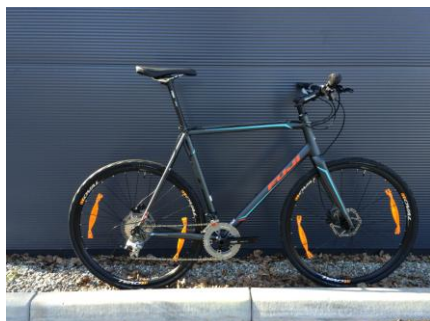

23 000,-

FELT NINE serien 29"
Karbonrammer, dempergaffel, Disc bremses,
Shimano grupper,
Se mer på www.feltbicycles.com

Nine 2 (bilde)– XT utstyr – 20 900,-
Nine 3 – XT/Deore utstyr – 17 200,-
Nine 4 – SLX/Deore utstyr – 15 900,-
Nine 5 – Deore utstyr – 13 200,-

FELT Z5 – landeveissykkel
Karbonramme, Shimano 105 gruppe, 11 delt,
kompakt krank 50/34, Litt mer oppreist sykkel for
bedre komfort. Bra for de med problemer i rygg
eller nakke, Ca, 8,6kg

Tilbud 13500 kr

Felt QX 85 Hybrid. Dame/Herre modell,
Hydrauliske skivebremses. Alivio/Deore girsystem.
Aluminium ramme, stive gaffel, Dobbelbunnede
felger. Punkteringssikre dekk.

6400,-

FELT QX 65 Hybrid, V-brems (vanlige klosser),
Shimano utstyr. Eller lik QX 85.

3990,-

FUJI Speedmax

Hybrid sykkel (cyclocross ramme), lett og rask,
Shimano Tiagra 20 gir, Hydraulisk skrivebrens,
Kjapp sykkel til Nordsjørittet eller som jobbsykkel.

9990,-

Frakt pr sykkel 500kr

Prisene som er oppgitt er inkl rabatt og mva.